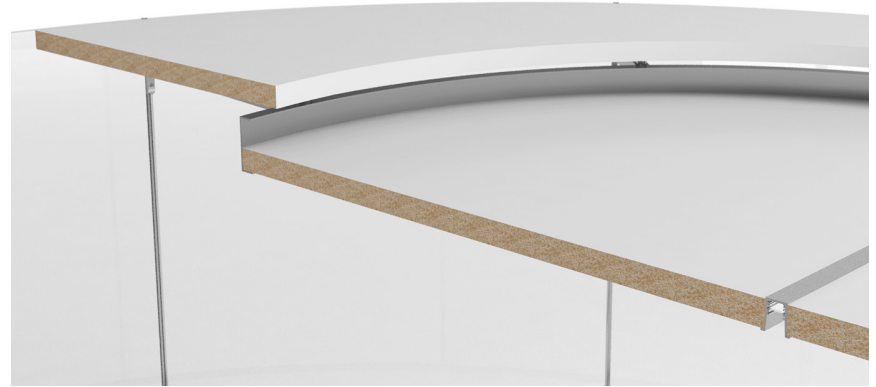

ARCO is fully equipped for collaborative work efforts to be as productive as can be. ARCO's partially open ceiling allows for air circulation, keeping the ambient temperature constant and therefore meetings have no time limit. The acoustic paneling above absorbs sound so your conversations may remain private at all times and an integrated LED lighting strip ensures the pod is properly lit for when you need to get into the nitty gritty details of your project.

La performance d'ARCO est dans les détails afin que le travail en collaboration puisse être des plus efficaces. Le plafond entrouvert d'ARCO favorise la circulation d'air, permettant de conserver une température uniforme avec l'espace adjacent, et ainsi le confort des utilisateurs est assuré en tout temps. Les panneaux acoustiques qui composent le plafond atténuent le transfert du son, pour que vos conversations demeurent privées. De plus, une bande lumineuse en DEL assure un éclairage adéquat pour tout type de travail.