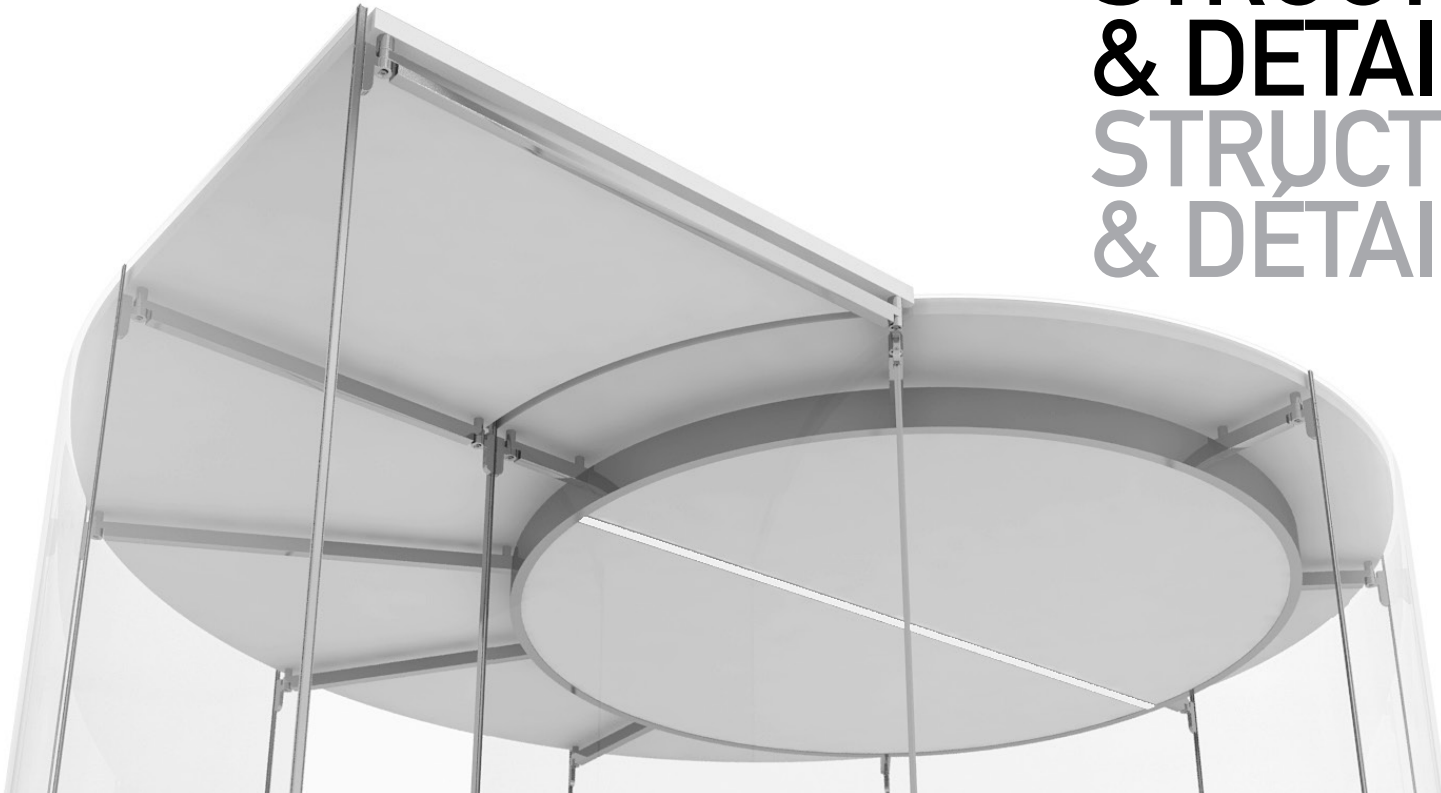

STRUCTURE & DETAILS

STRUCTURE & DETAILS

17

**Structure
detail**
Détail de
structure