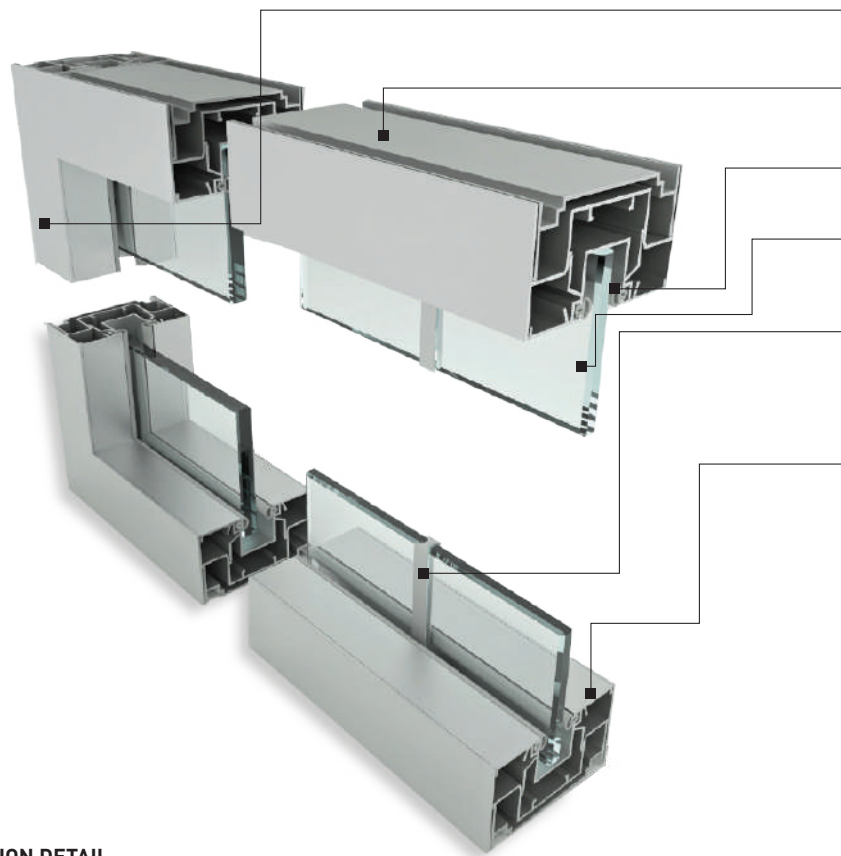

**WOOD HINGE DOORS** SINGLE GLAZING  
**PORTE EN BOIS SUR CHARNIÈRES** VERRE SIMPLE

**SHAPE VERSATILITY**  
VERSATILITÉ DE FORME

**MATERIAL VERSATILITY**  
VERSATILITÉ DE MATÉRIAUX

**DOUBLE GLAZED** ACOUSTICS  
CLOISONS ACOUSTIQUES VERRE DOUBLE

**JAMB MULLION WITH CENTER GLASS ADAPTOR**  
**MENEAU DE JAMBAGE AVEC ADAPTEUR DE VERRE CENTRÉ**

**HEAD MULLION WITH CENTER GLASS ADAPTOR**  
**MENEAU DE TÊTE AVEC ADAPTEUR DE VERRE CENTRÉ**

**ACOUSTIC GASKETS**  
**JOINT ACOUSTIQUE**