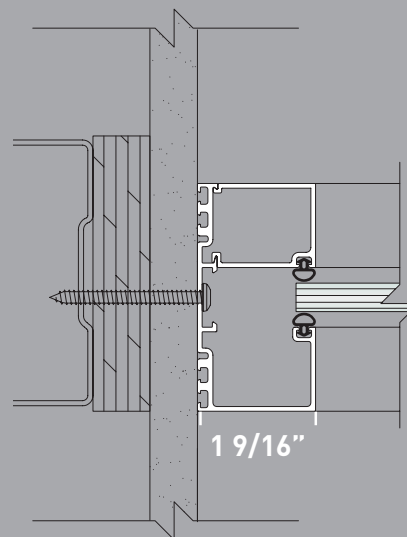

# ADJUSTABLE SILL+JAMB LISSE+JAMBAGE AJUSTABLE

Depending on different configurations of the system, MIMO ranges on a total travelling distance of a minimum of 1" to a maximum of 2".

Dépendamment de la configuration du système, MIMO peut atteindre une ajustabilité allant de 1" jusqu'à 2".