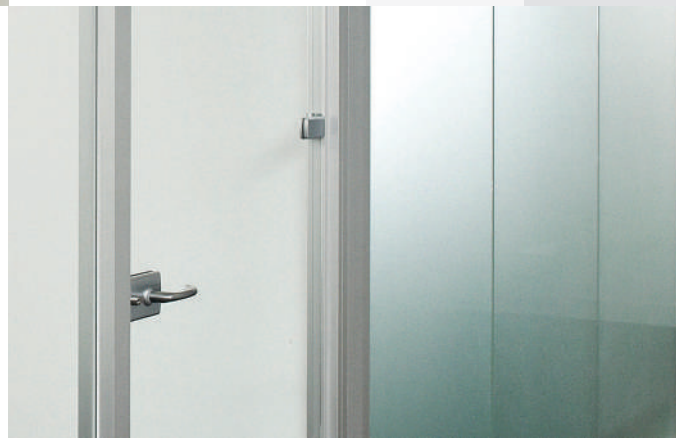

DOOR DETAILS DÉTAILS DES PORTES