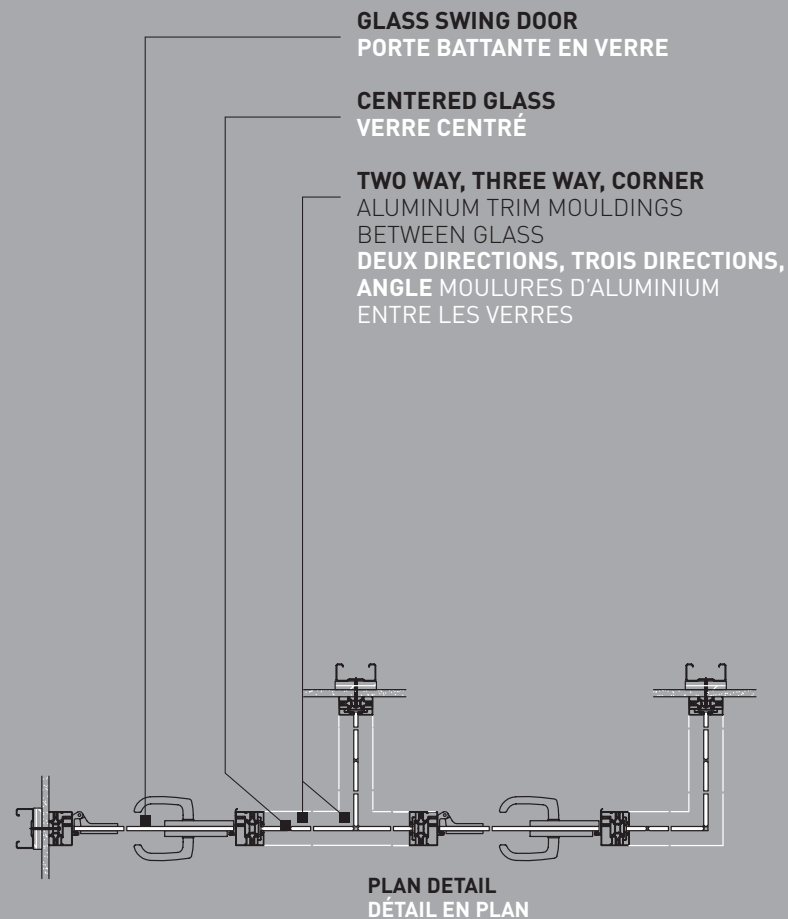

CENTER GLAZED VERRE CENTRÉ