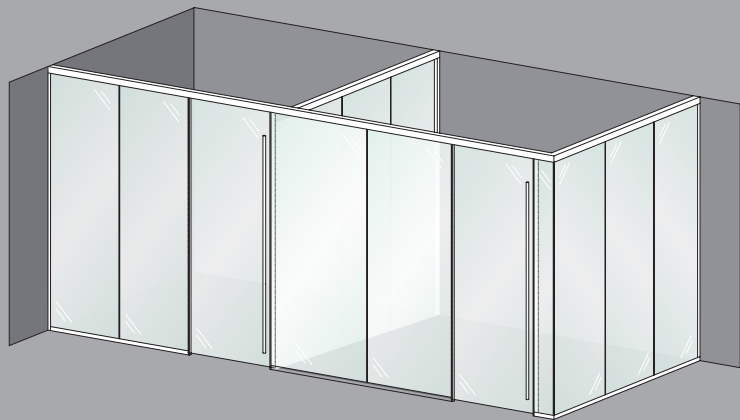

**ACOUSTIC GASKETS**  
**JOINT ACOUSTIQUE**

**OFFSET SINGLE GLASS**  
**VERRE SIMPLE DÉCENTRÉ**

**ALUMINUM OR POLYCARBONATE TRIM**  
**GLASS TO GLASS JUNCTION**  
**MOULURE EN ALUMINIUM OU EN POLYCARBONATE**  
**JONCTION VERRE CONTRE VERRE**

# OFFSET GLAZED VERRE DÉCENTRÉ

**OFFSET GLASS**  
VERRE DÉCENTRÉ

**SLIDING DOOR GLASS**  
PORTE COULISSANTE EN VERRE

**TWO WAY, THREE WAY, CORNER**  
ALUMINUM TRIM MOULDINGS  
BETWEEN GLASS  
DEUX DIRECTIONS, TROIS DIRECTIONS,  
ANGLE MOULURES D'ALUMINIUM  
ENTRE LES VERRES