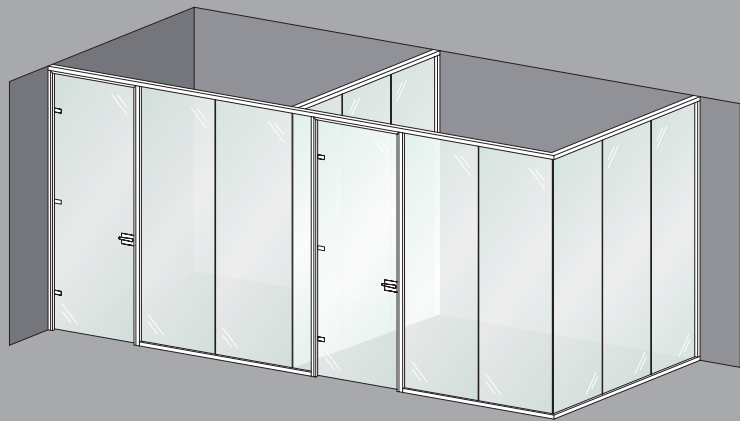

CENTER GLAZED VERRE CENTRÉ