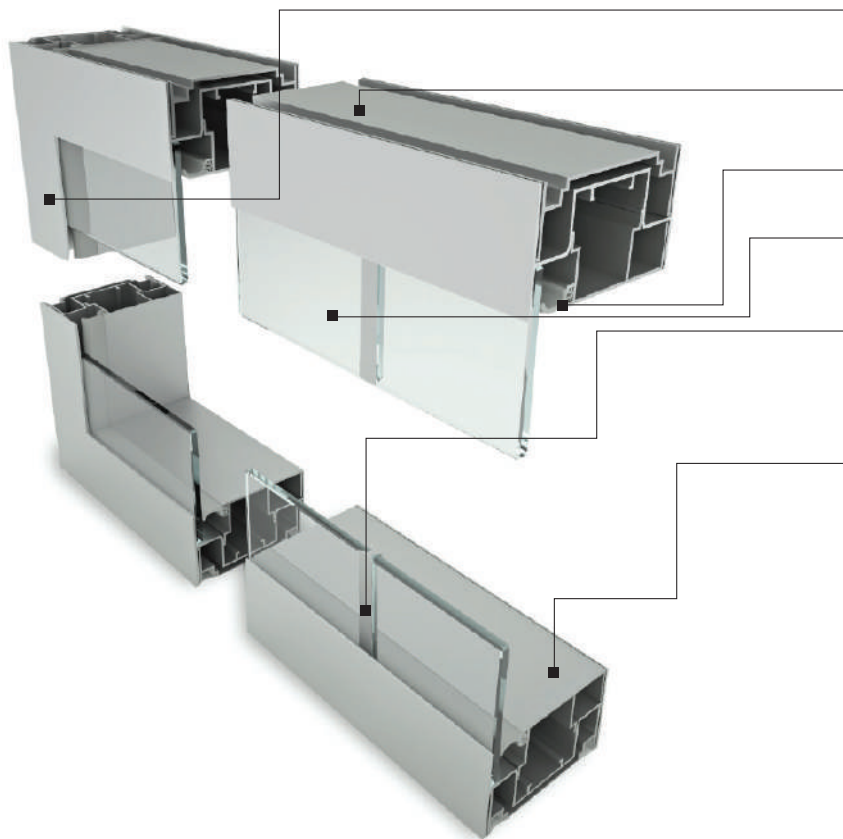

JAMB MULLION WITH OFFSET GLASS ADAPTOR
MENEAU DE JAMBAGE AVEC ADAPTEUR DE VERRE DÉCENTRÉ

HEAD MULLION WITH OFFSET GLASS ADAPTOR
MENEAU DE TÊTE AVEC ADAPTEUR DE VERRE DÉCENTRÉ

ACOUSTIC GASKETS
JOINT ACOUSTIQUE

OFFSET SINGLE GLASS
VERRE SIMPLE DÉCENTRÉ

ALUMINUM OR POLYCARBONATE TRIM
GLASS TO GLASS JUNCTION
MOULURE EN ALUMINIUM OU EN POLYCARBONATE
JONCTION VERRE CONTRE VERRE

SILL MULLION WITH OFFSET GLASS ADAPTOR
MENEAU DE LISSE AVEC ADAPTEUR DE VERRE DÉCENTRÉ

SECTION DETAIL
DÉTAIL EN COUPE