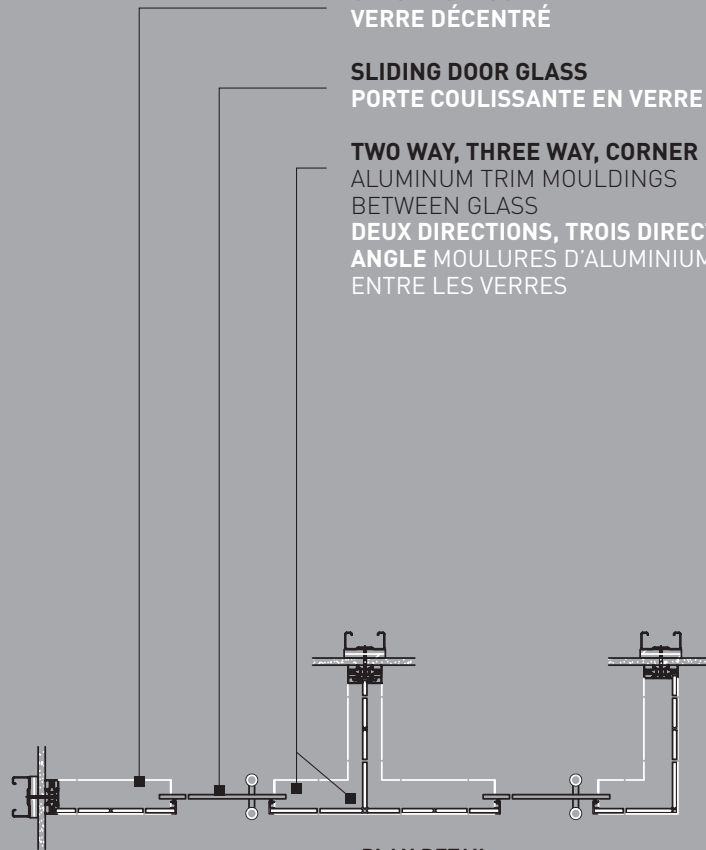

**ACOUSTIC GASKETS**  
**JOINT ACOUSTIQUE**

**OFFSET SINGLE GLASS**  
**VERRE SIMPLE DÉCENTRÉ**

**ALUMINUM OR POLYCARBONATE TRIM**  
**GLASS TO GLASS JUNCTION**  
**MOULURE EN ALUMINIUM OU EN POLYCARBONATE**  
**JONCTION VERRE CONTRE VERRE**

**SILL MULLION WITH OFFSET GLASS ADAPTOR**  
**MENEAU DE LISSE AVEC ADAPTEUR DE VERRE DÉCENTRÉ**

**SECTION DETAIL**  
**DÉTAIL EN COUPE**

# OFFSET GLAZED VERRE DÉCENTRÉ

**OFFSET GLASS**  
VERRE DÉCENTRÉ

**SLIDING DOOR GLASS**  
PORTE COULISSANTE EN VERRE

**TWO WAY, THREE WAY, CORNER**  
ALUMINUM TRIM MOULDINGS  
BETWEEN GLASS  
DEUX DIRECTIONS, TROIS DIRECTIONS,  
ANGLE MOULURES D'ALUMINIUM  
ENTRE LES VERRES

**PLAN DETAIL**  
DÉTAIL EN PLAN

**INSULATED PANELS OR GLASS PANELS**  
PANNEAUX ISOLÉS OU PANNEAUX DE VERRE

**HEAD MULLION WITH SYMMETRICAL OFFSET ADAPTOR**  
MENEAU DE TÊTE AVEC ADAPTEUR SYMÉTRIQUE

**ACOUSTIC GASKETS**  
JOINT ACOUSTIQUE