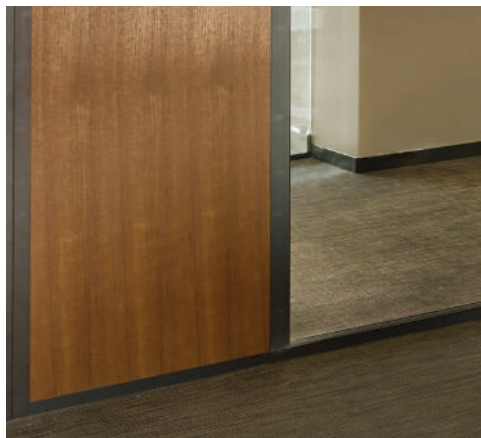

DOOR DETAILS DÉTAILS DES PORTES