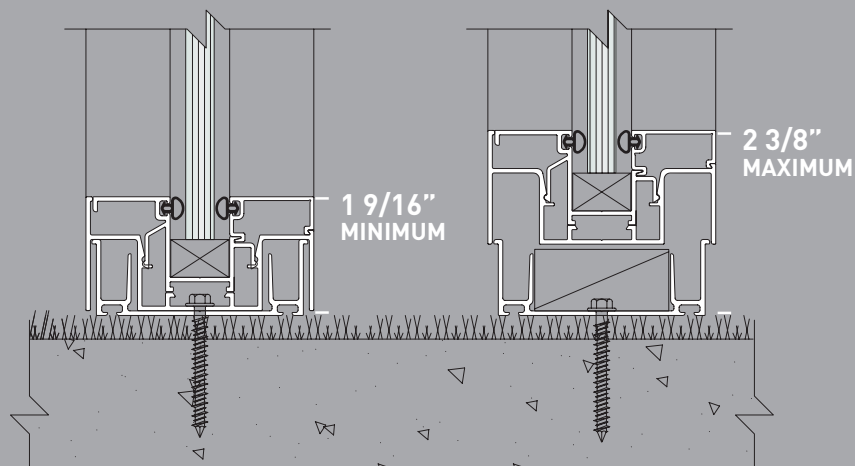

# ADJUSTABLE SILL+JAMB LISSE+JAMBAGE AJUSTABLE

Depending on different configurations of the system, MIMO ranges on a total travelling distance of a minimum of 1" to a maximum of 2".

Dépendamment de la configuration du système, MIMO peut atteindre une ajustabilité allant de 1" jusqu'à 2".